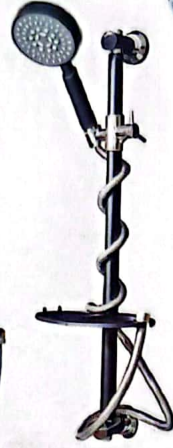

۱/۲

شیر پیسوال

۳/۸

شیر شیلنگی کروم

شیر لباسویی

قو تو کاسه

قو دیواری

زنگوله طلا

فلت مدل دلستا

مهرسا سردوش ABS

مهرسا سفید

مهرسا سردوش فلزی

مهرسا سفید

مهرسا مشکی کروم

مهرسا کروم

این سا سفید

تک کاره

ترکیب آب و هوا

گوشی

ترکیب آب و هوا

چهار کاره

سر دوش فلزی

سر دوش ترکیب آب و هوا

سر دوش مستطیل سفید