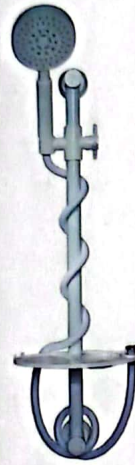

۱/۲

شیر پیسوال

۳/۸

شیر شیلنگی کروم

شیر لباسویی

قو تو کاسه

قو دیواری

زنگوله طلا

فلت مدل دلستا

مهرسا سردوش ABS

مهرسا سفید

مهرسا سردوش فلزی

مهرسا سفید

مهرسا مشکی کروم

مهرسا کروم

این سا سفید

تک کاره

ترکیب آب و هوا

گوشی

ترکیب آب و هوا

چهار کاره

سر دوش فلزی

سر دوش ترکیب آب و هوا

سر دوش مستطیل سفید

سر دوش ترکیب آب و هوا

سر دوش بعضی