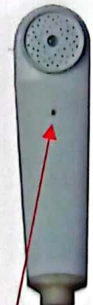

۱/۲

شیر پیسوال

۳/۸

شیر شیلنگی کروم

شیر لباسویی

قو تو کاسه

قو دیواری

زنگوله طلا

فلت مدل دلستا

مهرسا سردوش ABS

مهرسا سفید

مهرسا سردوش فلزی

مهرسا سفید

مهرسا مشکی کروم

مهرسا کروم

این سا سفید

تک کاره

ترکیب آب و هوا

گوشی

ترکیب آب و هوا

چهار کاره

سر دوش فلزی

سر دوش ترکیب آب و هوا

سر دوش مستطیل سفید