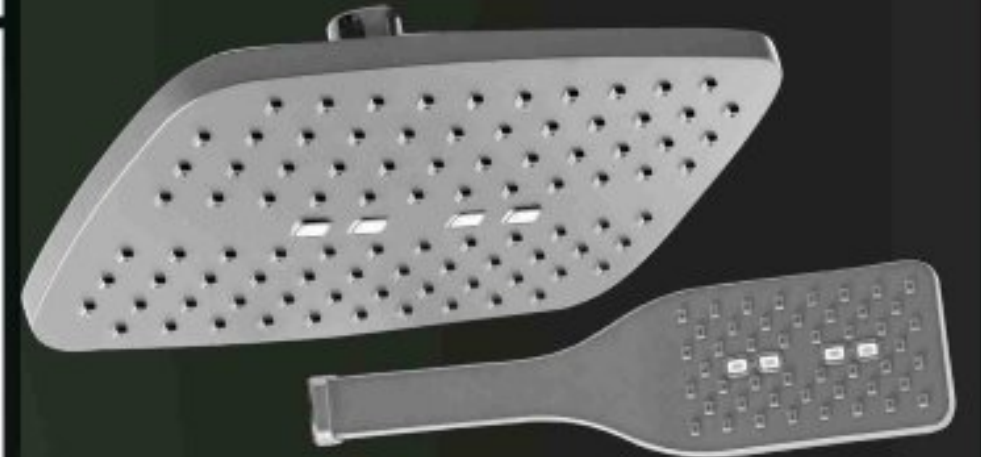

کد کالا

کروم

۱۱۷۲

۱۵,۰۰۰,۰۰۰

کروم
مات

۱۱۷۷

۱۸,۲۰۰,۰۰۰

طلا