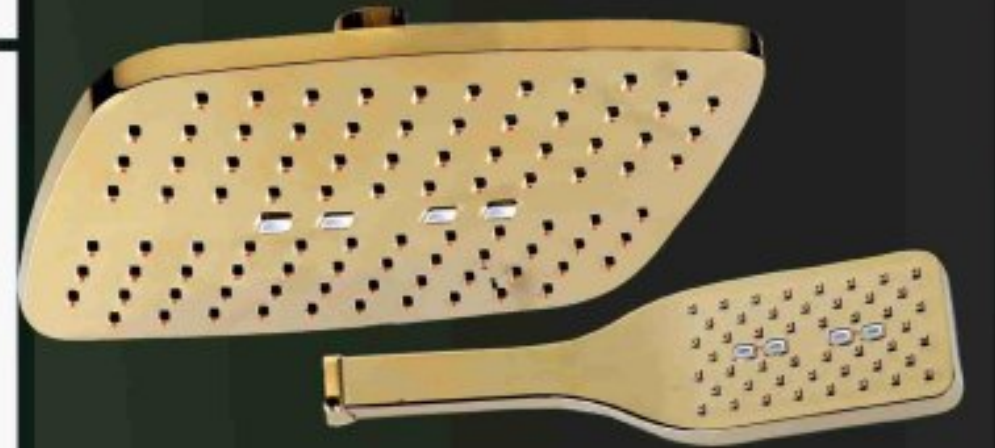

طلا

۱۱۷۳

۱۷,۱۵۰,۰۰۰